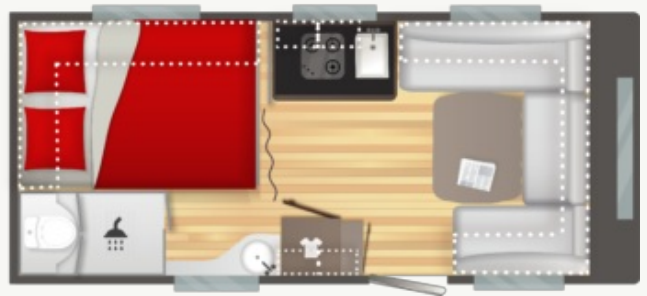

CARACTERÍSTICAS TÉCNICAS

- DIMENSIONES (m)
 - Longitud total incluido enganche : 6.57
 - Longitud exterior carrocería : 5.54
 - Longitud interior : 4.8
 - Altura total : 2.58
 - Altura interior : 1.95
 - Anchura exterior carrocería : 2.3
 - Anchura interior : 2.14
 - Dimensiones rueda de recambio : 185R14C
- Peso (kg)
 - Peso en vacío +/- 5% : 1200
 - Peso en orden de marcha +/- 5% : 1217
 - M.M.A. : 1300
 - Modificación Administrativa MMA : 1300/1500
 - Perímetro de avance +/- 5% : 9.48
- CALEFACCIÓN
 - Calefacción / Calentador de agua COMBI 4 (GAS)
 - Aire impulsado (12V)
- AUTONOMÍA
 - Depósito fijo aguas limpias 50L
 - Consolidación de las aguas residuales
 - Réservoir d'eaux usées 30L : 30L
 - Tomas 230V : 4
- CAMAS
 - Dimensiones cama anterior (cm) : 150110x210
 - Dimensiones cama posterior (cm) : 150110x210
 - Somier de láminas abatible : 138x198
 - Apertura asistida del somier
- COCINA
 - Frigorífico compresor XL FREEZE : 150L
 - tanque de acero inoxidable
 - Estufa de acero inoxidable de 3 fuegos
- Wc
 - WC cassette eléctrico
- Equipo
 - Calefacción / Calentador de agua COMBI 4 (GAS)
 - Aire impulsado (12V)
 - Consolidación de las aguas residuales
 - Cabina de ducha separada
 - Lanterneau (40x40 cm)
 - WC cassette Thetford
 - Plato de ducha
 - Rejilla de ducha
 - 3ª luz de freno
 - Rueda jockey
 - Patas estabilizadoras delanteras husillo largo
 - Patas estabilizadoras reforzadas (x4)
 - Llantas de aleación
 - Tecnología aislamiento IRP
 - Chapas exteriores de poliéster : Gris Matter
 - Puerta de entrada XL (61cm)
 - Techo de poliéster
 - Ventanas abatibles doble vidrio
 - Barra para avance/ toldo
 - Luz de Avance
 - Fijaciones porta bicis (superior e inferior)
 - Compartimento para botellas de gas
 - Segunda correa para botellas de gas
 - Conjuntos oscurecedor + mosquiteras
 - Techo panorámico
 - Soporte TV
 - Spots lectura de LEDS con toma USB
 - Panel de control
 - Alimentation électrique 230V avec disjoncteur
 - Pre-instalación Aire acondicionado
 - Pre-instalación TV : Tomas antena y 230V
 - Tomas USB
 - Tomas 230V
 - Iluminación interior LED