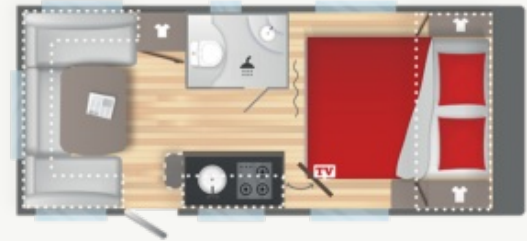

- Amortiguadores
- Estabilizador AKS
- Patas estabilizadoras delanteras husillo largo
- Patas estabilizadoras reforzadas
- Tapacubos
- Luz exterior de avance
- 3ª luz de freno
- Ventanas abatibles : 7
- Portón lateral exterior (100x40cm)
- Preinstalacion Aire acondicionado
- Techo, paredes y subsuelo de poliéster
- Construcción aislamiento IRP
- Fijaciones porta bicis superior + inferior

• VIVIENDA

- Calefacción de gas TRUMA 3004 (10kg)
- Aire impulsado
- Calentador de agua Truma-therme 5L
- Complemento cama enrollado en la mesita
- Mosquitera puerta completa
- Puerta de entrada con venta
- Claraboya panorámicaMidi HEKI 50x70
- Pre-instalación cableado para TV
- Pre-instalación cableado para TV
- Espejo iluminado
- Iluminación LED

• COCINA

- Conjuntos oscurecedor + mosquiteras
- Frigorífico con compresor XL Freeze 150L
- Depósito aguas limpias 50L
- Depósito aguas residuales con ruedas 30L
- Especiero
- Iluminación LED

• CUARTO DE ASEO

- WC cassette Thetford eléctrico
- Plato de ducha
- Cortina de ducha
- Flexo de ducha

• HABITACIÓN Y CAMAS

- WC cassette Thetford eléctrico : 150x200
- Dimensiones cama posterior : 125/110x210
- Apertura asistida del somier
- Colchón "confort" con tejido acolchado (espesor 15 cm)
- Iluminación LED

• INSTALACIÓN ELÉCTRICA

- Transformador 230/12V con disyuntor
- Centralita de control eléctrica "Luxe"
- Tomas 230V : 4
- USB
- Regulador de Luz
- Pre-instalación de batería

Número de personas
Longitud total
con el enganche (m)
MMA (kg)*

4 plazas
6.75m
1500